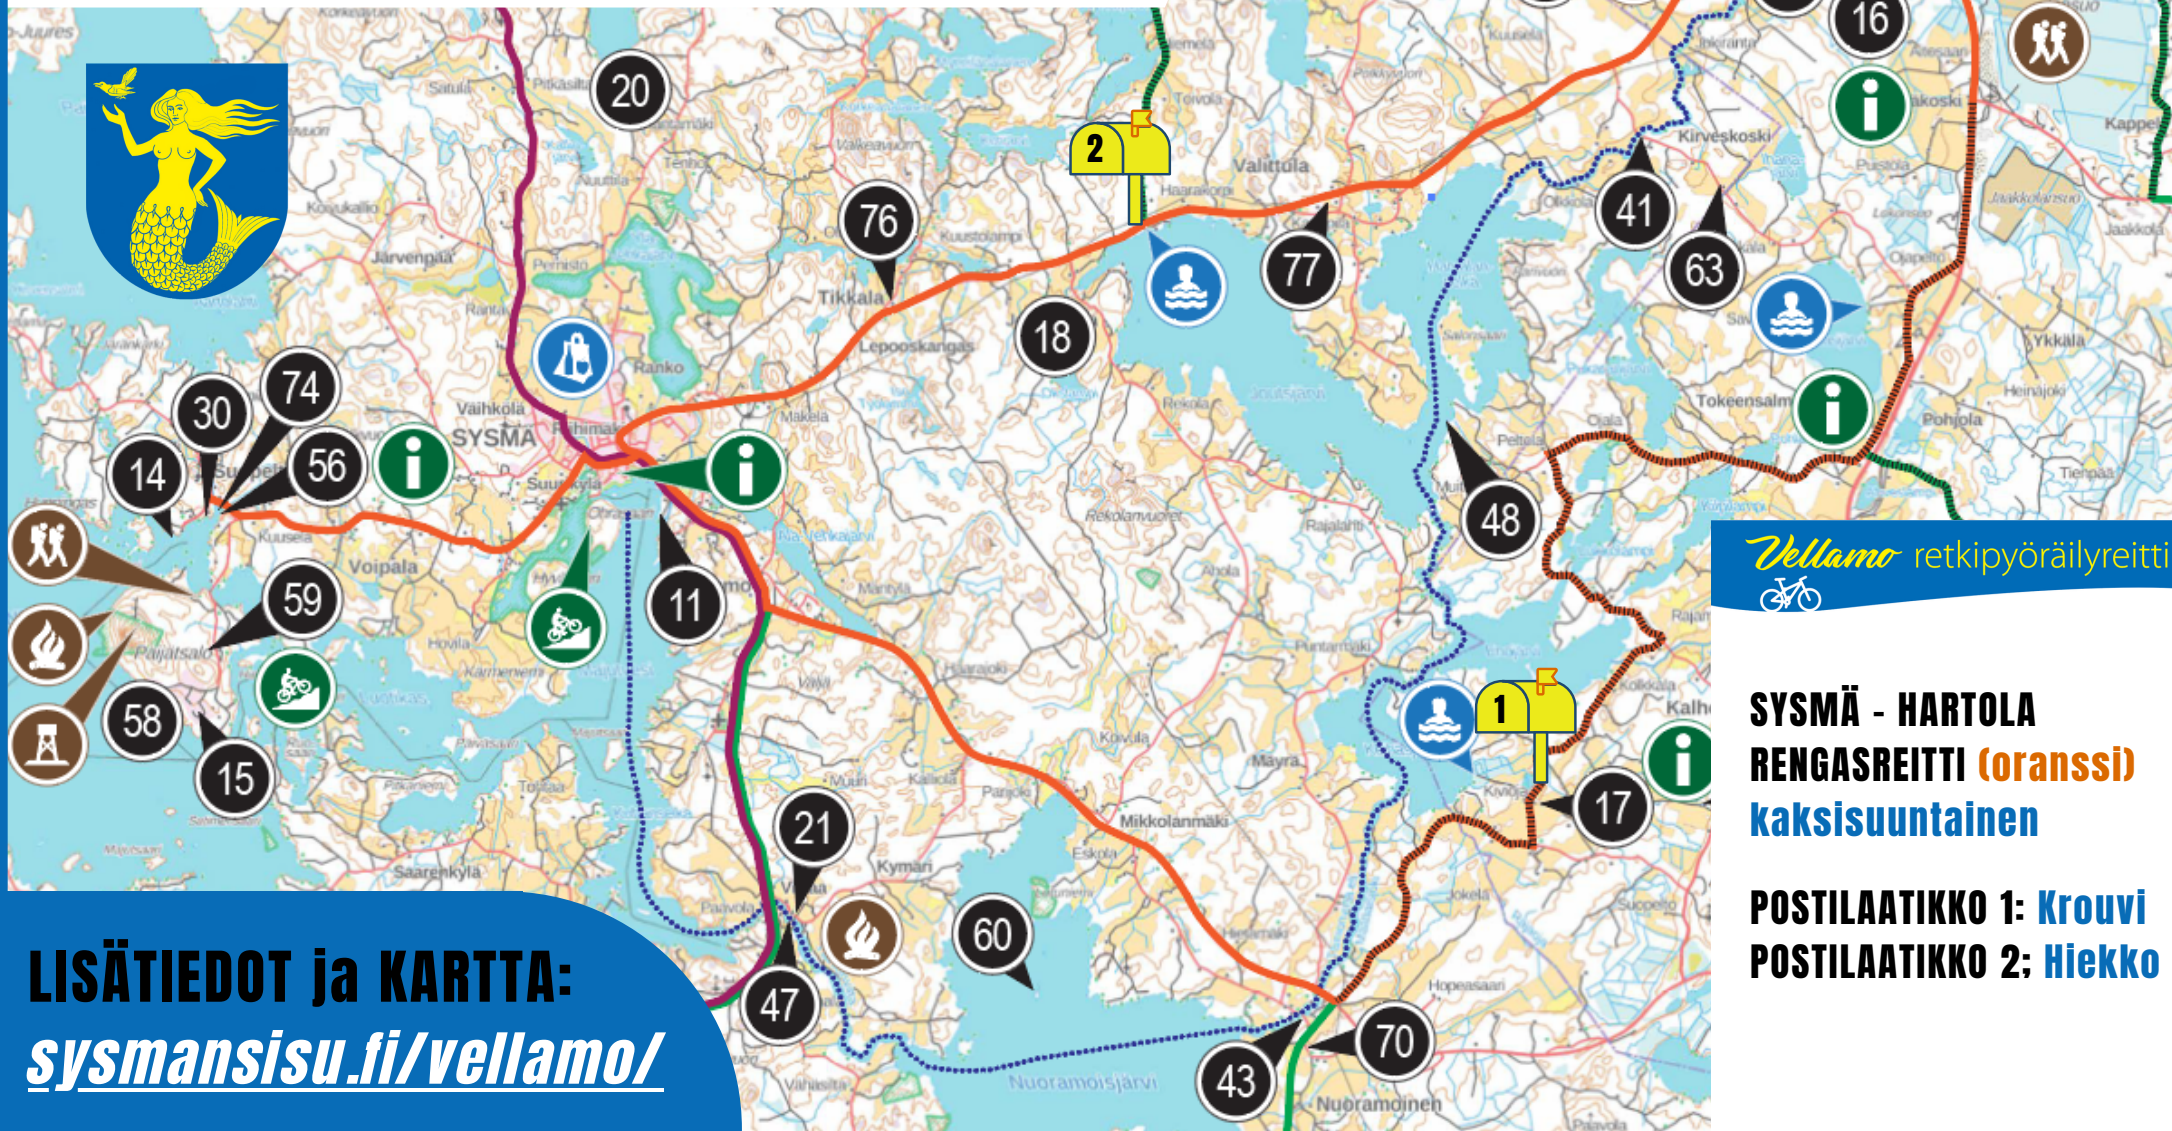

POSTILAATIKKOPYÖRÄILY

Tule mukaan pyöräilemään! Kesä 2022

Pyöräile laatikolle ja merkitse käynti viikkoon.

Laatikoilla voit käydä koko kesän. Aktiivisuutesi voidaan palkita.

Vellamo retkipyöräilyreitti

SYSMÄ - HARTOLA
RENGASREITTI (oranssi)
kaksisuuntainen

POSTILAATIKKO 1: Krouvi
POSTILAATIKKO 2: Hiekko

LISÄTIEDOT ja KARTTA:
sysmansisu.fi/vellamo/